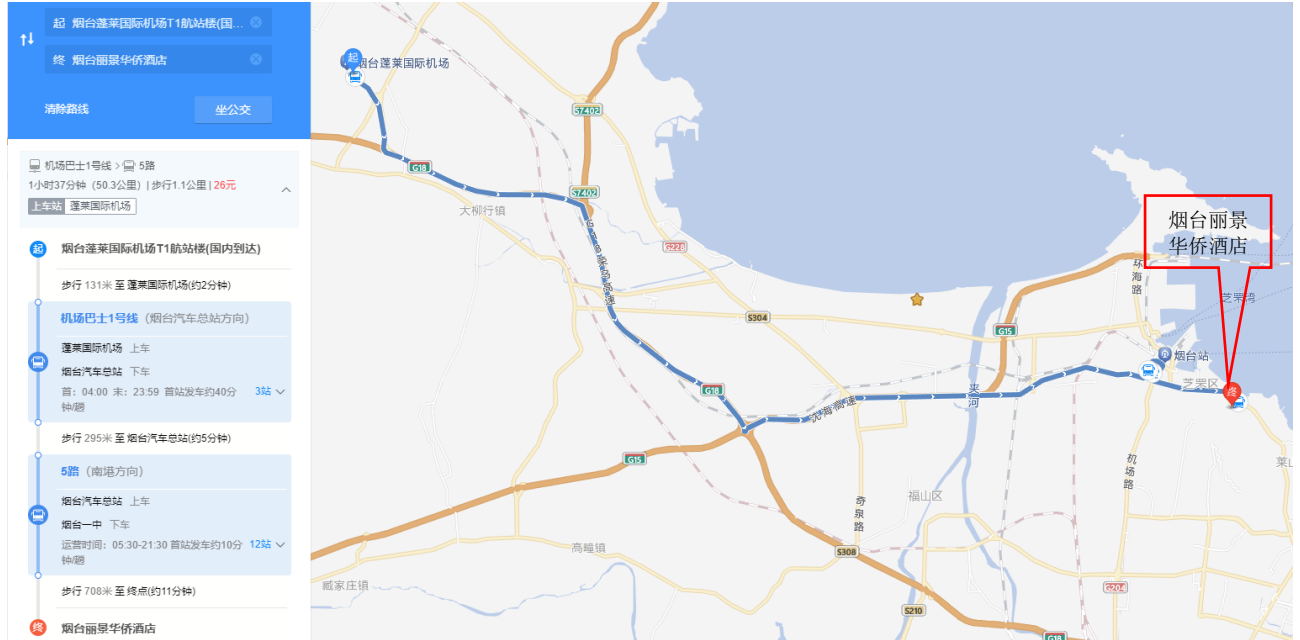

烟台市主要交通站点至酒店的交通线路图

1. 从烟台火车站（有高铁/动车站）抵达烟台丽景华侨酒店：

公交：火车站南出口，乘坐**11路**（火车站→源空间书城站）、下车后步行约200m即到。

出租车：需20分钟左右抵达，人民币18元左右。

2. 从烟台汽车总站抵达烟台丽景华侨酒店：

公交：乘坐**5路**（烟台汽车总站→烟台一中站）、**11路**（北马路公交车站→源空间书城站）。

出租车：需20分钟左右抵达，人民币18元左右。

3. 从烟台蓬莱国际机场抵达烟台丽景华侨酒店：

机场巴士：乘坐机场巴士**1号线**到悦庭酒店站下车，同站换乘**23路**公交车到源空间书城站，步行约200m即到。

出租车：需约60分钟左右抵达，人民币140元左右（含高速过路费），夜间费用170元左右。

4. 从烟台南站（高铁、动车站）抵达烟台丽景华侨酒店：

出租车：需30分钟左右到达，人民币40元左右。