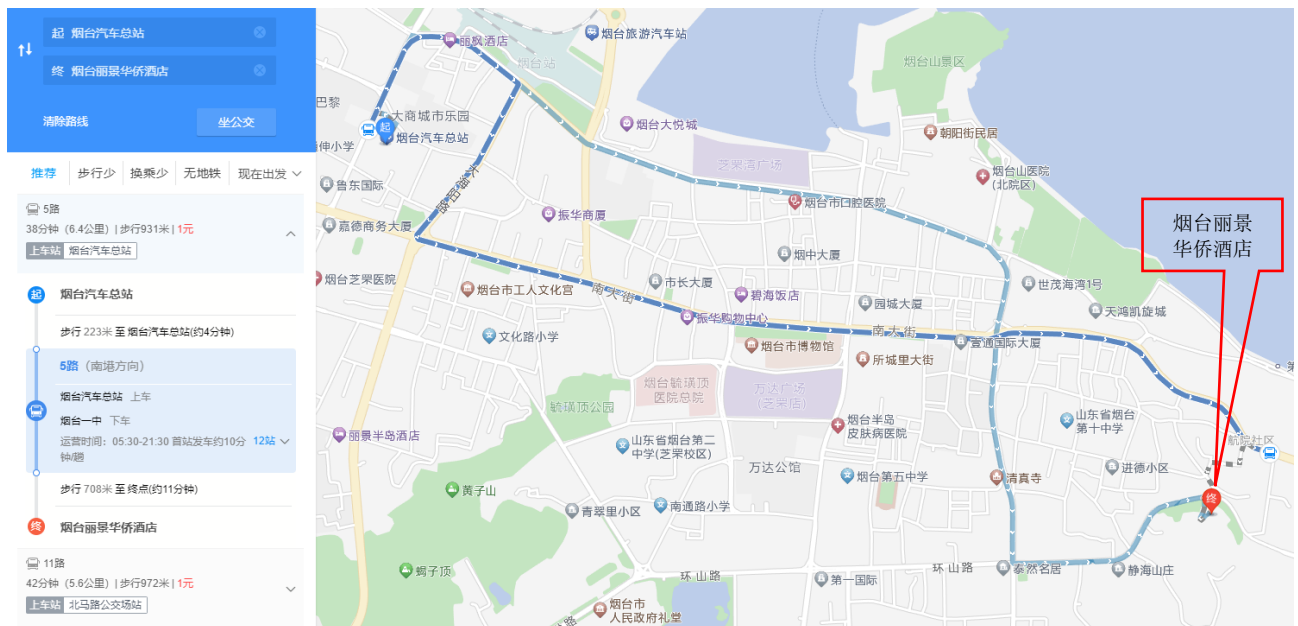

烟台市主要交通站点至酒店的交通线路图

1. 从烟台火车站（有高铁/动车站）抵达烟台丽景华侨酒店：

公交：火车站南出口，乘坐**11路**（火车站→源空间书城站）、下车后步行约200m即到。

出租车：需20分钟左右抵达，人民币18元左右。

2. 从烟台汽车总站抵达烟台丽景华侨酒店：

公交：乘坐**5路**（烟台汽车总站→烟台一中站）、**11路**（北马路公交车站→源空间书城站）。

出租车：需20分钟左右抵达，人民币18元左右。

3. 从烟台蓬莱国际机场抵达烟台丽景华侨酒店：

机场巴士：乘坐机场巴士**1号线**到悦庭酒店站下车，同站换乘**23路**公交车到源空间书城站，步行约200m即到。

出租车：需约60分钟左右抵达，人民币140元左右（含高速过路费），夜间费用170元左右。

4. 从烟台南站（高铁、动车站）抵达烟台丽景华侨酒店：

出租车：需30分钟左右到达，人民币40元左右。