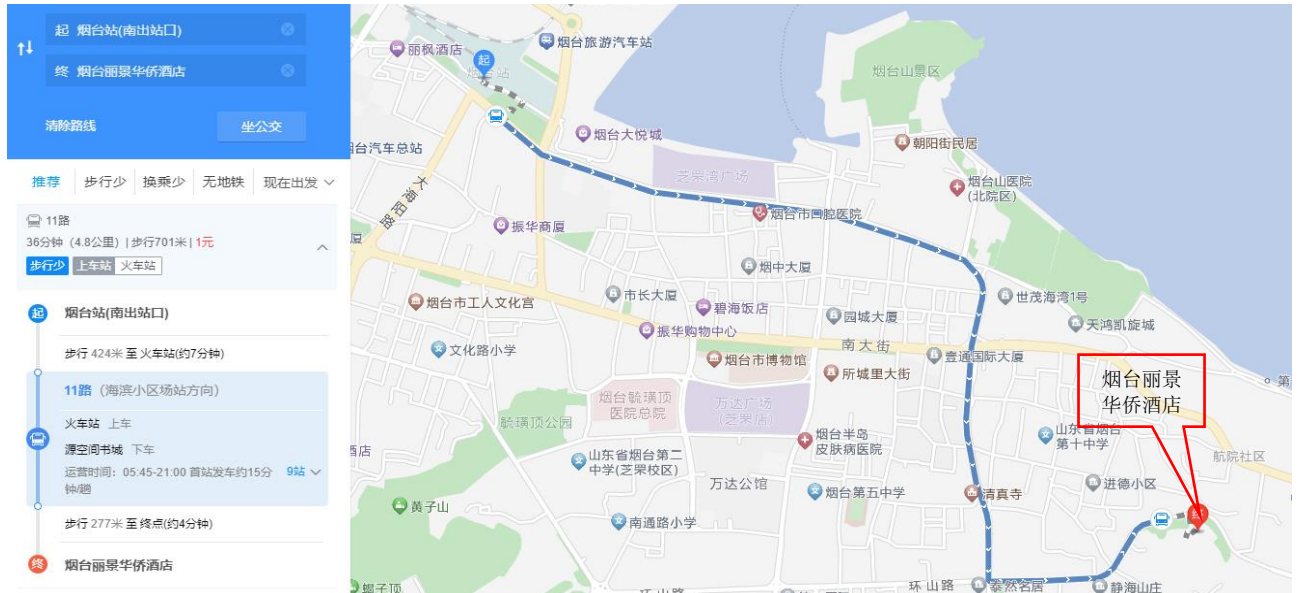

烟台市主要交通站点至酒店的交通线路图

1. 从烟台火车站（有高铁/动车站）抵达烟台丽景华侨酒店：

公交：火车站南出口，乘坐**11路**（火车站→源空间书城站）、下车后步行约200m即到。

出租车：需20分钟左右抵达，人民币18元左右。

2. 从烟台汽车总站抵达烟台丽景华侨酒店：

公交：乘坐**5路**（烟台汽车总站→烟台一中站）、**11路**（北马路公交车站→源空间书城站）。

出租车：需20分钟左右抵达，人民币18元左右。

3. 从烟台蓬莱国际机场抵达烟台丽景华侨酒店：

机场巴士：乘坐机场巴士**1号线**到悦庭酒店站下车，同站换乘**23路**公交车到源空间书城站，步行约200m即到。

出租车：需约60分钟左右抵达，人民币140元左右（含高速过路费），夜间费用170元左右。

4. 从烟台南站（高铁、动车站）抵达烟台丽景华侨酒店：

出租车：需30分钟左右到达，人民币40元左右。